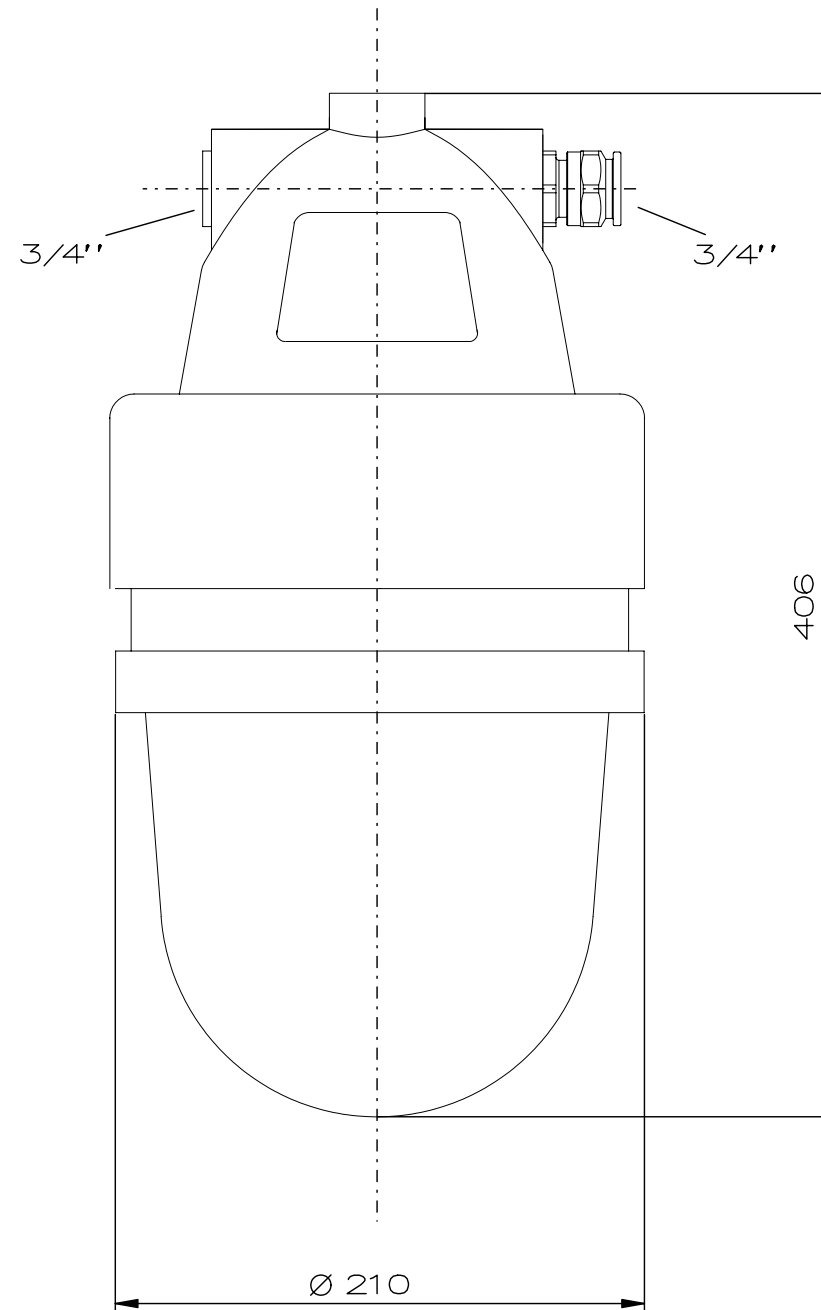

Designed with CAD-System ESP32

"Schutzvermerk nach DIN 34 beachten" / "Copyright reserved"

Description: Ex-pendant light fitting AB 51 IU 1 x Ex-d plug 3/4 "

Beschreibung: Ex-Hängeleuchte AB 51 IU 1 x Ex-d Verschl. 3/4 "

					Date/ Datum	07.08.2008	Material-No./ Material-Nr.:
					Expert/ Bearbeiter	Röther	
Rev.st/ Zust.	Revision/ Änderung	Date/ Datum	Name/ Name		1:3	Dimension unit: mm Maßeinheit: mm	NOR000115110396