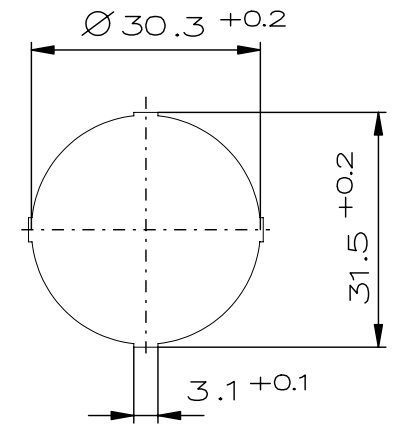

cut-out  
Einbaumass

"Schutzvermerk nach DIN 34 beachten" / "Copyright reserved"

**Description:** Key operated pushbutton, 1 NO + 1 NC, silver contacts for panel mounting 418 812

**Beschreibung:** Schlüsseltaster, 1 S + 1 Ö, Silberkontakte für Schalttafeleinbau 418 812

Rev.st/ Zust.	Revision/ Änderung	Date/ Datum	Name/ Name

Date/ Datum	28.10.2008
Expert/ Bearbeiter	Kubesch
1:1	Dimension unit: mm Maßeinheit: mm

**Material-No.:/ Material-Nr.:**

**GHG4188125R0010**